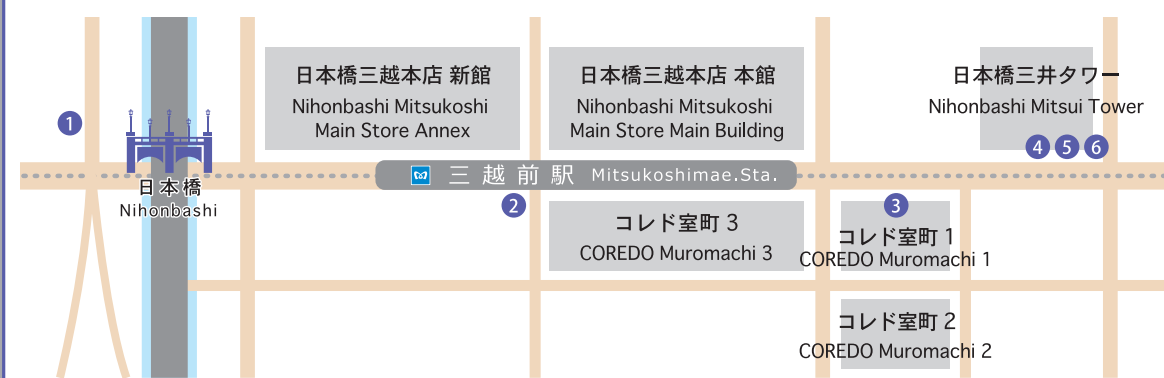

Ningyocho 人形町 MAP

ルームキーで、お得★ 粋な街 日本橋・人形町へ出かけよう!

Let's go Nihonbashi & Ningyocho with Room Key!

昔ながらの 日本橋の文化が息づく街、日本橋人形町。老舗の洋食店や和菓子屋 さんが点在する、昔ながらの商店街で食べ歩き。歴史を感じ させるレトロかわいい人形町をルームキー片手に探索しよう。

Ningyocho, Nihonbashi : A town rich in traditional Japanese culture Take a walk down this old-fashioned shopping street dotted with long-standing Western restaurants and Japanese confectionery stores. Explore Ningyocho's historic atmosphere with room key!

CHECK
ステッカーが貼ってある店舗が目印!

Nihonbashi 日本橋 MAP

過去と現代が交差する街、日本橋。五街道の起点であった江戸時代から続く文化・歴史と現在の東京との融合は、魅力的です。

Nihonbashi, a city where past and present meet. Feel and experience a unique blend of historical Edo culture and modern day Tokyo.

甘酒横丁 Amazake yokocho

大門通り Ohmon Street

人形町通り Ningyocho Street

人形町駅 Ningyocho Sta.

水天宮前駅 Suitengu mae Sta.

ROYAL PARK HOTEL

交番 Police box

水天宮 Suitengu shrine